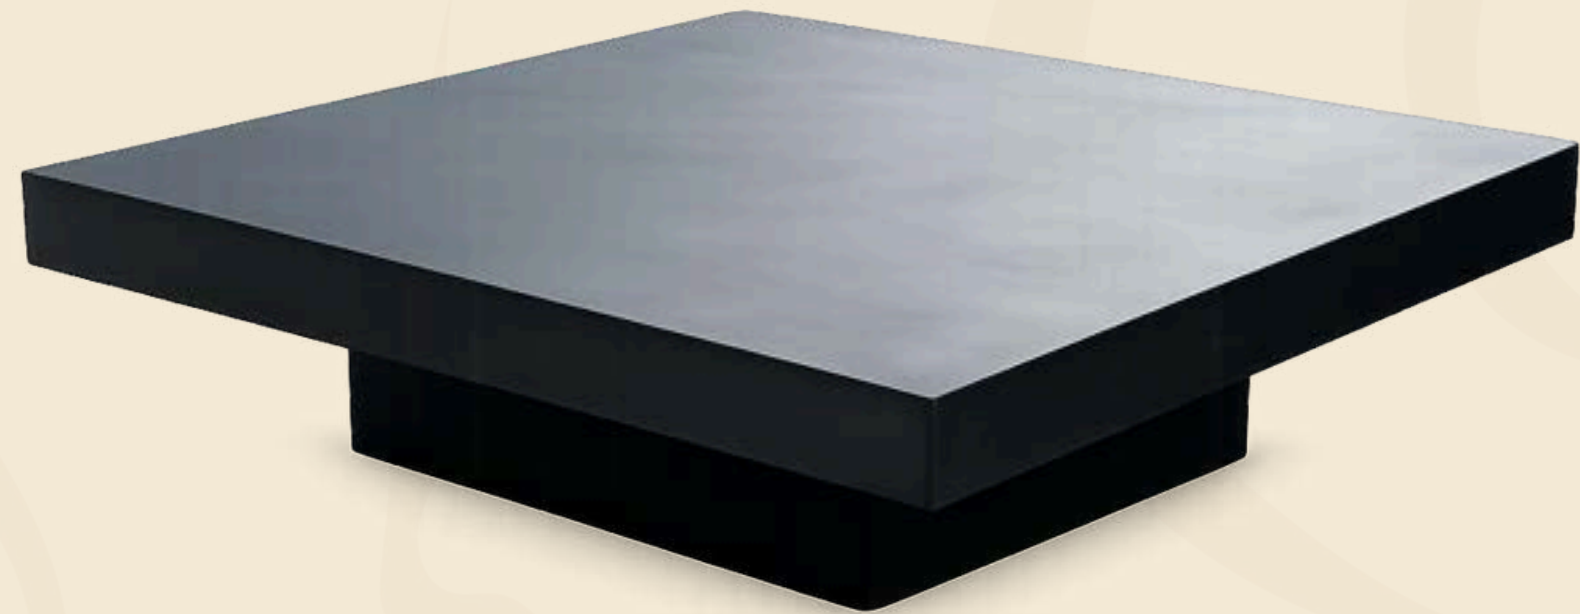

MESA GUAYUBIRA

1,00 x 0,60

STOCK: 10 unidades

MESA IRON

1,00 x 0,60
STOCK: 10 unidades

MESA ESPEJADA

0,50 y 0,60 de diámetro
0,45 y 0,50 de altura
STOCK: 4 unidades

MESA CIPRÉS 1,5